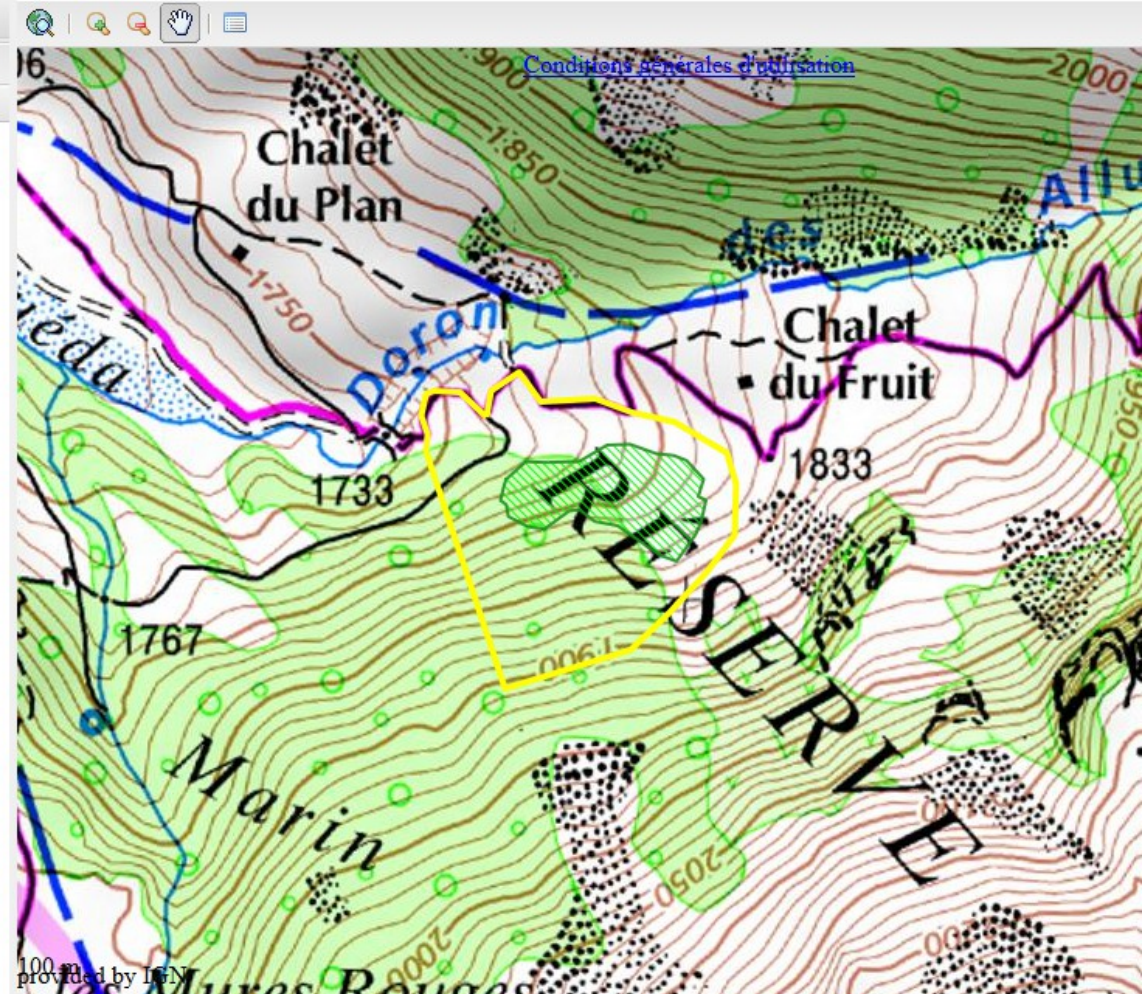

Réseau Conservation Alpes-Ain - Flore

Recherche Linnaea borealis Linnaea borealis

Informations concernant la zone de prospection de Linnaea borealis du 14/07/2006

Marquer comme relue Modifier la ZP Supprimer la ZP Imprimer

Espèce : Linnaea borealis

Liste des observateurs : Benjamin Plumecocq

commune : LES ALLUES

Date du relevé : 14/07/2006

Dernière modification : 29/04/2013

Organisme source : PN Vanoise

Cette fiche n'a pas encore été relue par l'un des référents

1 aire(s) de présence

Nouvelle aire de présence

Fréquence en % ^	Surface en m²	Topologie	Édition
1	17178